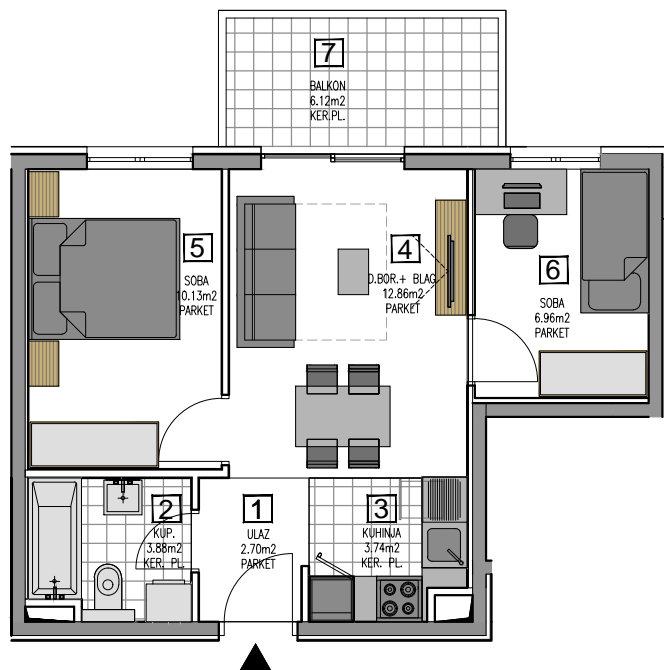

netto površine
2-sobni stan

- 1 ul.prostor 2,70m²
- 2 kupaonica 3,88m²
- 3 kuhinja 3,74m²
- 4 db.+blag. 12,86m²
- 5 soba 10,13m²
- 6 soba 6,96m²

ukupno: 40,27m²

- 7 balkon 6,12m²
(x0,50) 3,06m²

ukupno NP stana:

46,39m²

sveukupno NKP stana:

43,33m²

PARCELA 1

PARCELA 2

stan:

Z6 - 4.1

43,33 m²