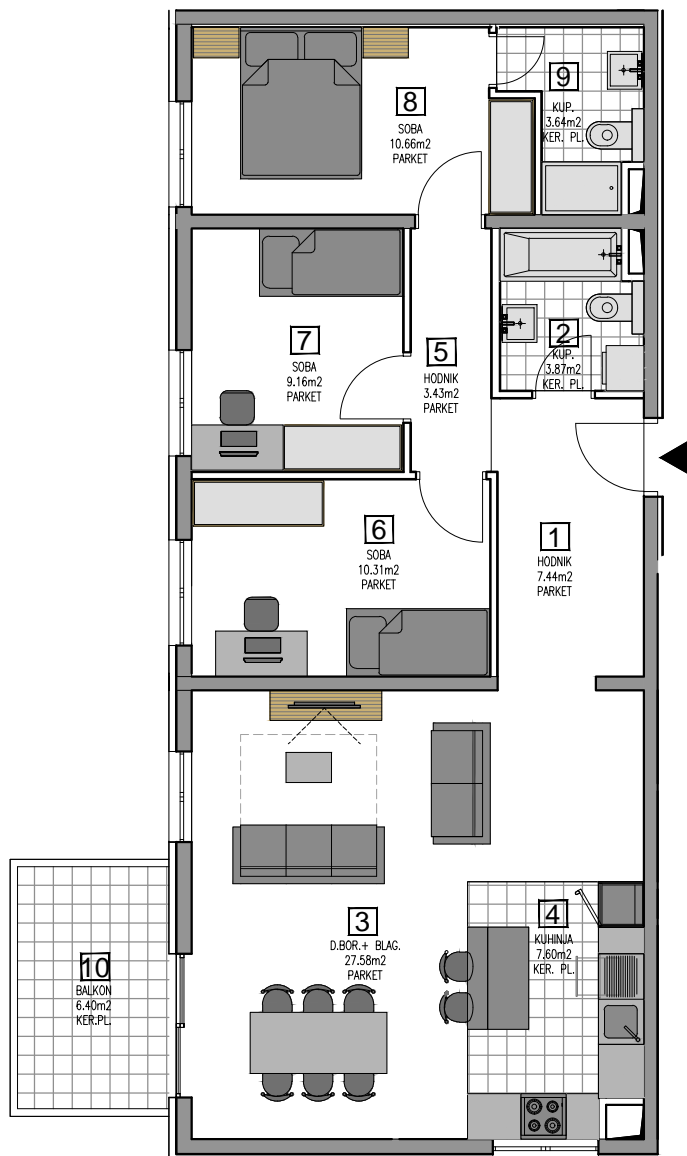

netto površine 3,5-sobni stan

1	hodnik	7,44m ²
2	kupaonica	3,87m ²
3	db.+blag.	27,58m ²
4	kuhinja	7,60m ²
5	hodnik	3,43m ²
6	soba	10,31m ²
7	soba	9,16m ²
8	soba	10,66m ²
9	soba	3,64m ²
ukupno:		83,69m ²
8	balkon	6,40m ²
	(x0,50)	3,20m ²

ukupno NP stana:
90,09m²
sveukupno NKP stana:
86,89m²

stan:

Z7 - 2.8

86,89 m²

Z7_2.kat

INTERIOR DESIGN _ Zadar_Z6_Z7

SB PROJEKTIRANJE d.o.o.
HORVATOVAC 84a
ZAGREB