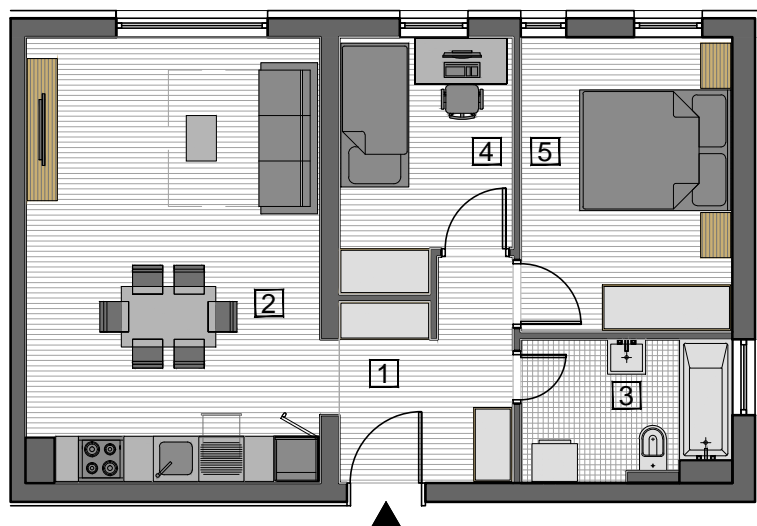

netto površine 3-sobni stan

- 1 ul.prostor 6,77m²
 - 2 dnb.+blag.+kuhinja 23,23m²
 - 3 kupaonica 5,21m²
 - 4 soba 7,33m²
 - 5 soba 11,15m²
- ukupno: 53,72m²

ukupno NP stana:
53,72 m²
sveukupno NKP stana:
53,72 m²

stan:

Z1 - 0.1

53,72 m²

Z1_prizemlje

INTERIOR DESIGN _ zadar_Z1_Z1_Z3

SB PROJEKTIRANJE d.o.o.
HORVATOVAC 84a
ZAGREB