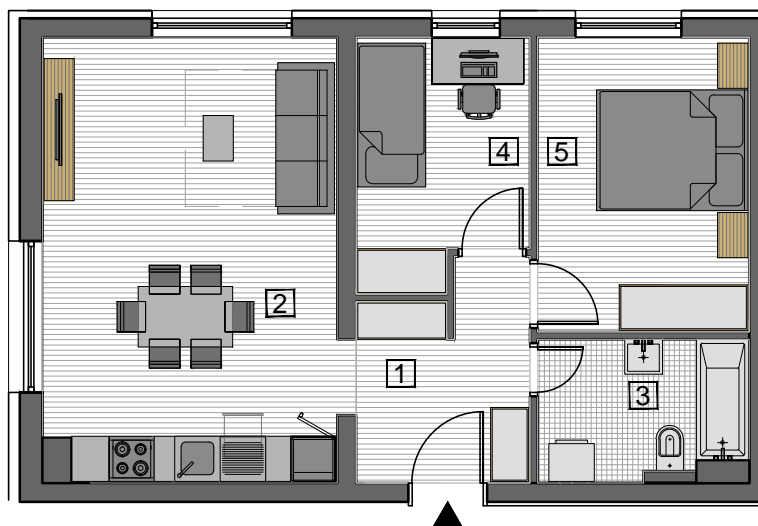

netto površine 3-sobni stan

1	ul.prostor	6,77m ²
2	dnb.+blag.+kuhinja	23,87m ²
3	kupaonica	5,11m ²
4	soba	7,33m ²
5	soba	10,99m ²
ukupno:		54,07m ²

ukupno NP stana:
54,07 m²
sveukupno NKP stana:
54,07 m²

stan:

Z1 - 0.6

54,07 m²

Z1_prizemlje

INTERIOR DESIGN _ zadar_Z1_Z1_Z3

SB PROJEKTIRANJE d.o.o.
HORVATOVAC 84a
ZAGREB