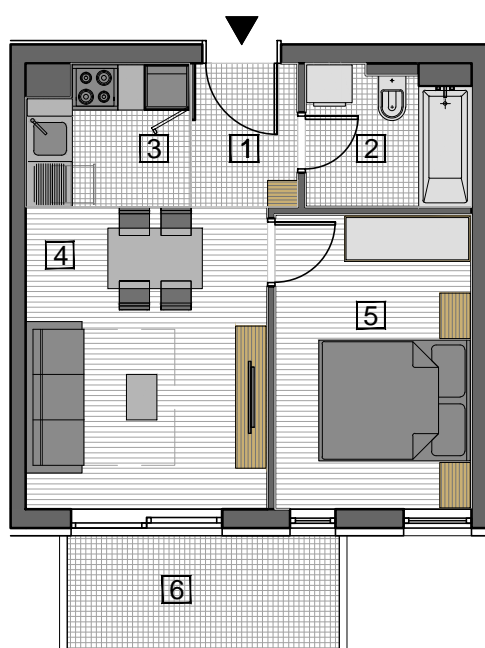

netto površine 2-sobni stan

1	ul.prostor	2,70m ²
2	kupaonica	3,97m ²
3	kuhinja	3,89m ²
4	dnb+blag.	13,35m ²
5	soba	10,21m ²
ukupno:		34,12m ²
6	balkon	4,95m ²
	(x0,50)	2,48m ²

ukupno NP stana:
39,07 m²
sveukupno NKP stana:
36,60 m²

stan:

Z1 - 1.4

36,60 m²

Z1_1.kat

INTERIOR DESIGN _ zadar_Z1_Z1_Z3

SB PROJEKTIRANJE d.o.o.
HORVATOVAC 84a
ZAGREB