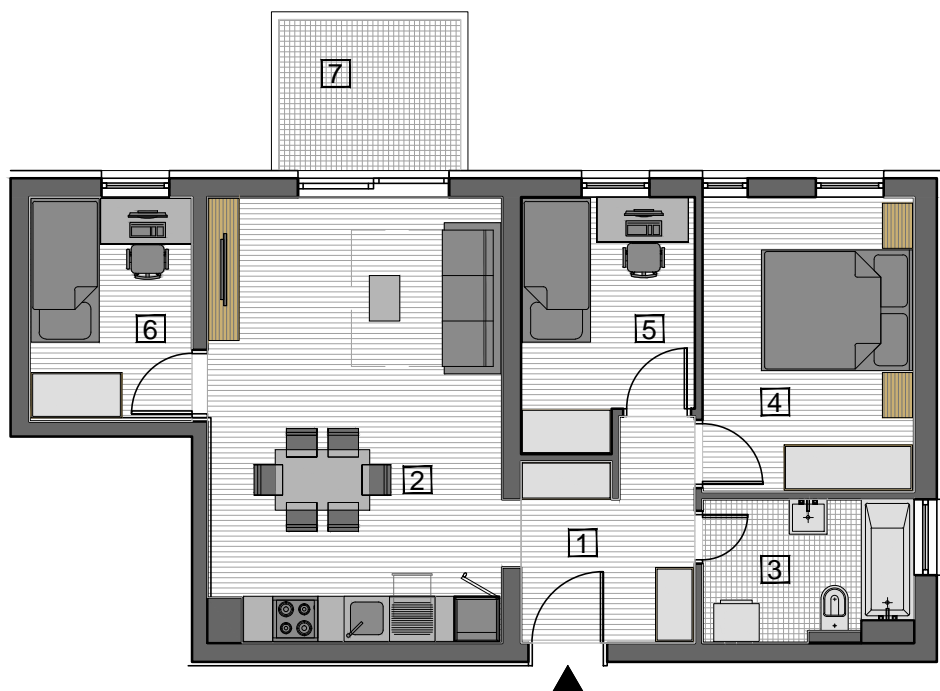

netto površine 3,5-sobni stan

1	ul.prostor	6,77m ²
2	dnb.+blag.+kuhinja	23,53m ²
3	kupaonica	5,21m ²
4	soba	11,18m ²
5	soba	7,33m ²
6	soba	6,54m ²
ukupno:		60,56m ²
7	balkon	4,80m ²
	(x0,50)	2,40m ²

ukupno NP stana:
65,36 m²
sveukupno NKP stana:
62,96 m²

stan:

Z1 - 2.1

62,96 m²

Z1_2.kat

INTERIOR DESIGN _ zadar_Z1_Z1_Z3

SB PROJEKTIRANJE d.o.o.
HORVATOVAC 84a
ZAGREB