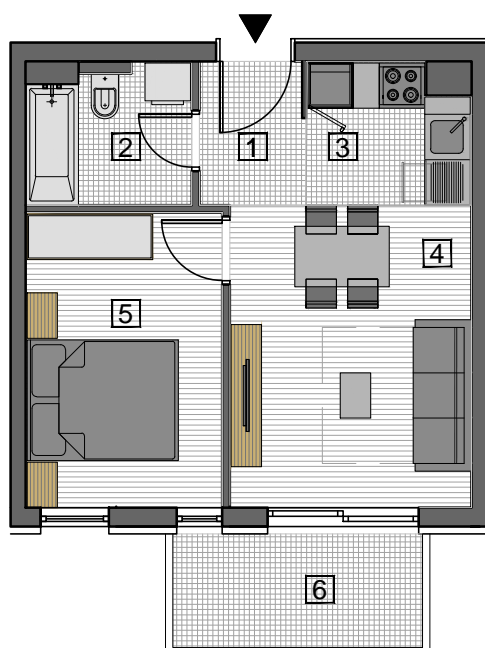

netto površine 2-sobni stan

1	ul.prostor	2,70m ²
2	kupaonica	3,97m ²
3	kuhinja	3,89m ²
4	dnb+blag.	13,35m ²
5	soba	10,21m ²
ukupno:		34,12m ²
6	balkon	4,95m ²
	(x0,50)	2,48m ²

ukupno NP stana:
39,07 m²
sveukupno NKP stana:
36,60 m²

stan:

Z1 - 2.3

36,60 m²

Z1_2.kat

INTERIOR DESIGN _ zadar_Z1_Z1_Z3

SB PROJEKTIRANJE d.o.o.
HORVATOVAC 84a
ZAGREB