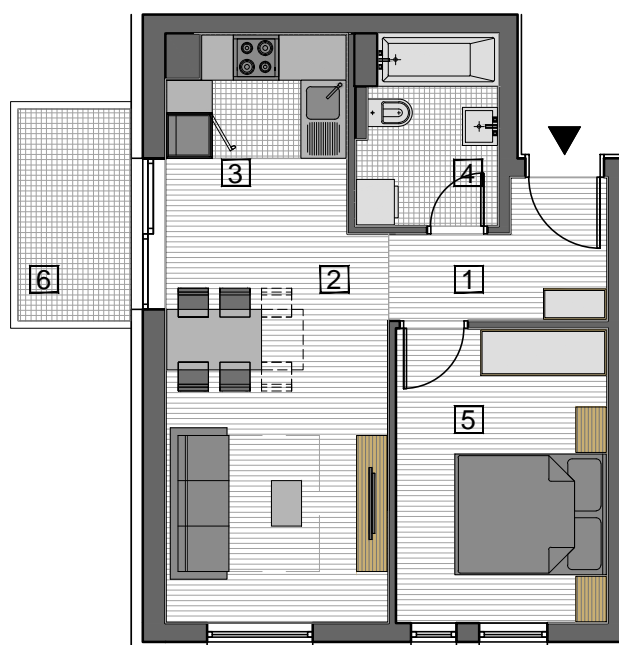

netto površine 2-sobni stan

1	ul.prostor	4,39m ²
2	dnb+blag.	18,33m ²
3	kuhinja	3,74m ²
4	kupaonica	4,63m ²
5	soba	11,15m ²
ukupno:		42,24m ²
6	balkon	4,34m ²
	(x0,50)	2,17m ²

ukupno NP stana:
46,58 m²
sveukupno NKP stana:
44,41 m²

stan:

Z1 - 2.5

44,41 m²

Z1_2.kat

INTERIOR DESIGN _ zadar_Z1_Z1_Z3

SB PROJEKTIRANJE d.o.o.
HORVATOVAC 84a
ZAGREB