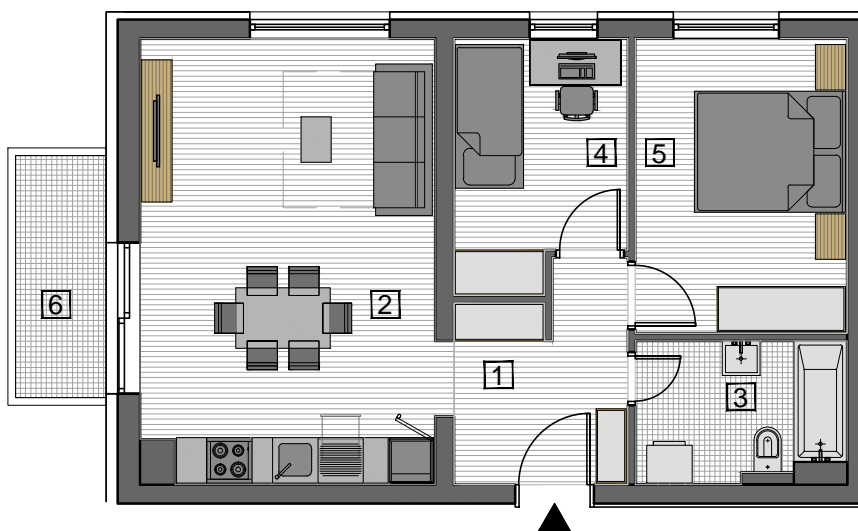

netto površine 3-sobni stan

1	ul.prostor	6,77m ²
2	dnb.+blag.+kuhinja	23,83m ²
3	kupaonica	5,11m ²
4	soba	7,33m ²
5	soba	10,99m ²
ukupno:		54,03m ²
6	balkon	4,00m ²
	(x0,50)	2,00m ²

ukupno NP stana:
58,03 m²
sveukupno NKP stana:
56,03 m²

stan:

Z1 - 2.6

56,03 m²

Z1_2.kat

INTERIOR DESIGN _ zadar_Z1_Z1_Z3

SB PROJEKTIRANJE d.o.o.
HORVATOVAC 84a
ZAGREB