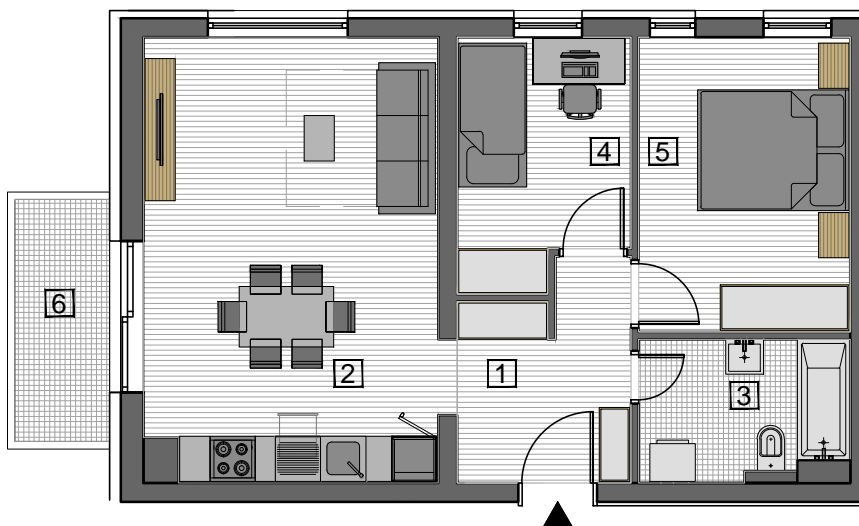

netto površine 3-sobni stan

1	ul.prostor	6,77m ²
2	dnb.+blag.+kuhinja	23,83m ²
3	kupaonica	5,11m ²
4	soba	7,33m ²
5	soba	10,99m ²
ukupno:		54,03m ²
6	balkon	4,16m ²
	(x0,50)	2,08m ²

ukupno NP stana:
58,19m²
sveukupno NKP stana:
56,11m²

stan:

Z1 - 3.6

56,11 m²

Z1_3.kat

INTERIOR DESIGN _ zadar_Z1_Z1_Z3

SB PROJEKTIRANJE d.o.o.
HORVATOVAC 84a
ZAGREB