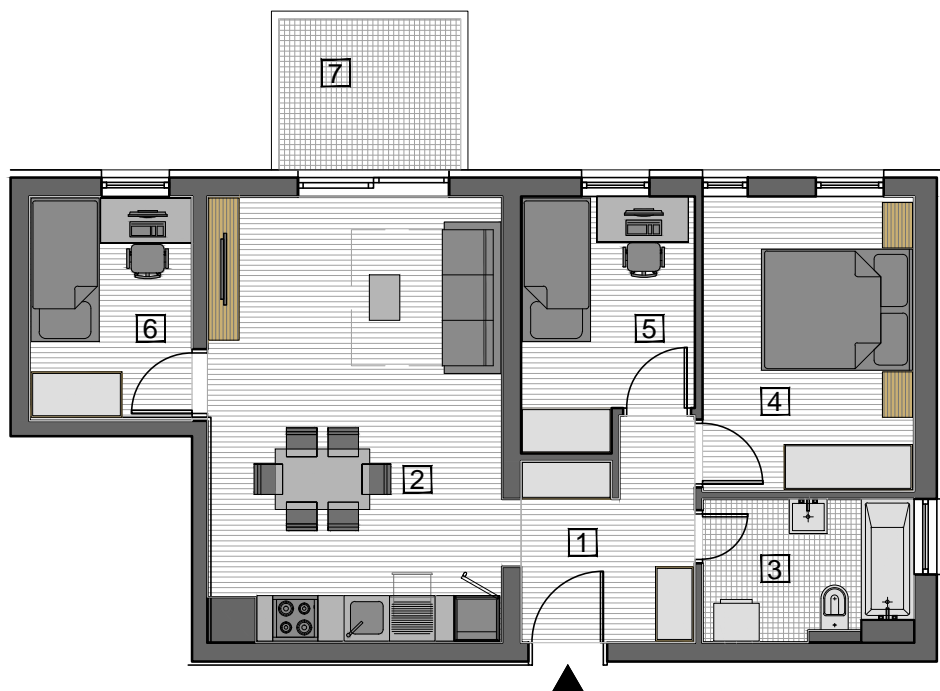

## netto površine 3,5-sobni stan

1	ul.prostor	6,77m <sup>2</sup>
2	dnb.+blag.+kuhinja	23,45m <sup>2</sup>
3	kupaonica	5,21m <sup>2</sup>
4	soba	11,18m <sup>2</sup>
5	soba	7,33m <sup>2</sup>
6	soba	6,54m <sup>2</sup>
ukupno:		60,48m <sup>2</sup>
7	balkon	4,80m <sup>2</sup>
	(x0,50)	2,40m <sup>2</sup>

ukupno NP stana:  
65,28 m<sup>2</sup>  
sveukupno NKP stana:  
62,88 m<sup>2</sup>

stan:

**Z1 - 4.1**

62,88 m<sup>2</sup>

Z1\_4.kat

INTERIOR DESIGN \_ zadar\_Z1\_Z1\_Z3

SB PROJEKTIRANJE d.o.o.  
HORVATOVAC 84a  
ZAGREB