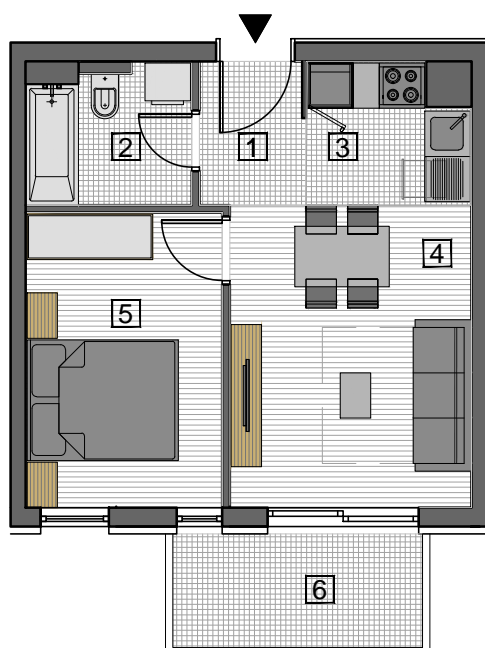

netto površine 2-sobni stan

1	ul.prostor	2,70m ²
2	kupaonica	3,97m ²
3	kuhinja	3,82m ²
4	dnb+blag.	13,35m ²
5	soba	10,21m ²
ukupno:		34,05m ²
6	balkon	4,95m ²
	(x0,50)	2,48m ²

ukupno NP stana:
39,00 m²
sveukupno NKP stana:
36,53 m²

stan:

Z1 - 4.3

36,53 m²

Z1_4.kat

INTERIOR DESIGN _ zadar_Z1_Z1_Z3

SB PROJEKTIRANJE d.o.o.
HORVATOVAC 84a
ZAGREB