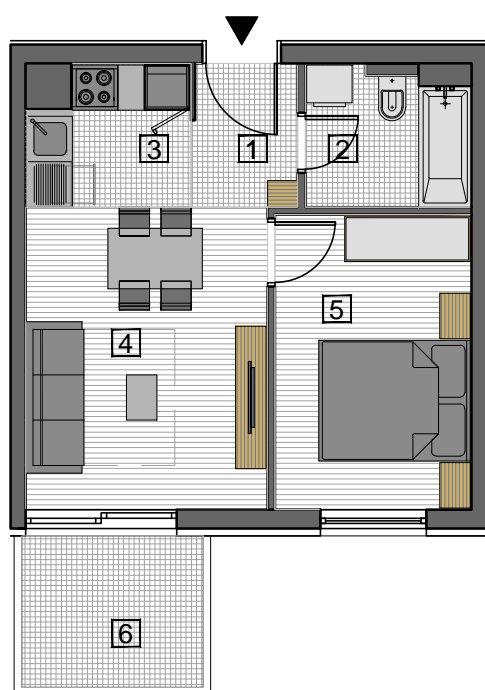

netto površine 2-sobni stan

1	ul.prostor	2,70m ²
2	kupaonica	3,97m ²
3	kuhinja	3,82m ²
4	dnb+blag.	13,35m ²
5	soba	10,21m ²
ukupno:		34,05m ²
6	balkon	4,80m ²
	(x0,50)	2,40m ²

ukupno NP stana:
38,85 m²
sveukupno NKP stana:
36,45 m²

stan:

Z1 - 4.4

36,45 m²

Z1_4.kat

INTERIOR DESIGN _ zadar_Z1_Z1_Z3

SB PROJEKTIRANJE d.o.o.
HORVATOVAC 84a
ZAGREB