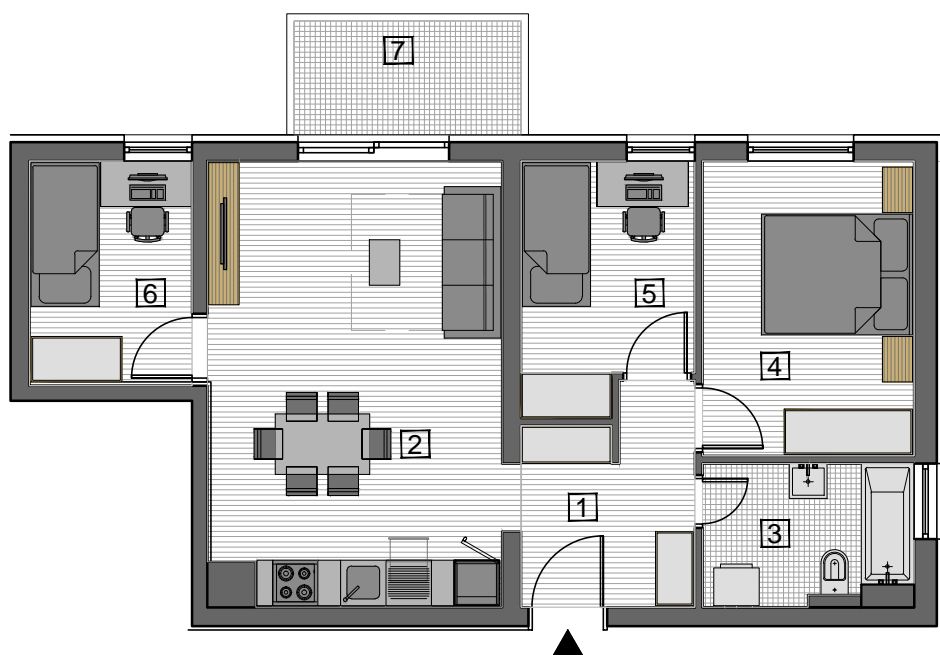

netto površine 3,5-sobni stan

1	ul.prostor	6,77m ²
2	dnb.+blag.+kuhinja	23,45m ²
3	kupaonica	5,21m ²
4	soba	11,18m ²
5	soba	7,33m ²
6	soba	6,54m ²
ukupno:		60,48m ²
7	balkon	4,50m ²
	(x0,50)	2,25m ²

ukupno NP stana:
64,98 m²
sveukupno NKP stana:
62,73 m²

stan:

Z1 - 5.1

62,73 m²

Z1_5.kat

INTERIOR DESIGN _ zadar_Z1_Z1_Z3

SB PROJEKTIRANJE d.o.o.
HORVATOVAC 84a
ZAGREB