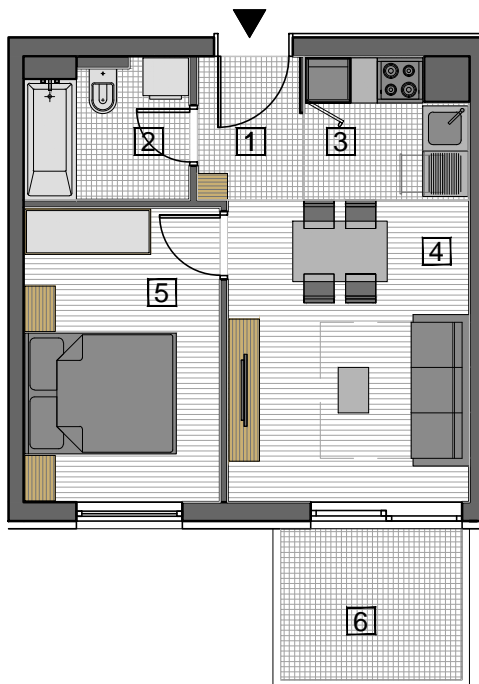

netto površine 2-sobni stan

1 ul.prostor 2,70m²

2 kupaonica 3,97m²

3 kuhinja 3,82m²

4 dnb+blag. 13,35m²

5 soba 10,21m²

ukupno: 34,05m²

6 balkon 4,80m²
(x0,50) 2,40m²

ukupno NP stana:

38,85m²

sveukupno NKP stana:

36,45m²

stan:

Z1 - 5.3

36,45 m²

Z1_5.kat