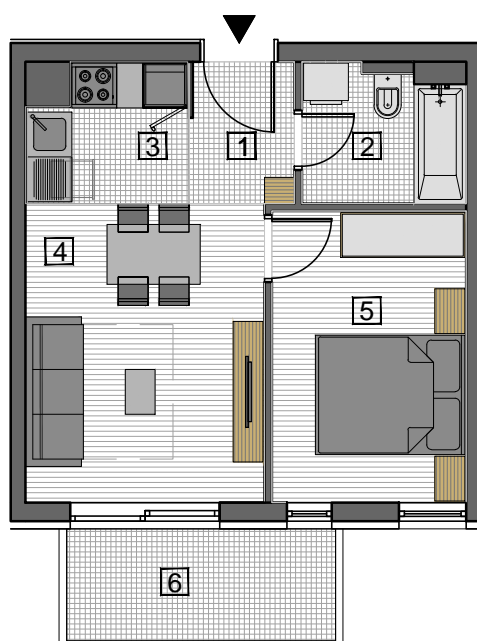

## netto površine 2-sobni stan

1 ul.prostor 2,70m<sup>2</sup>

2 kupaonica 3,97m<sup>2</sup>

3 kuhinja 3,82m<sup>2</sup>

4 dnb+blag. 13,35m<sup>2</sup>

5 soba 10,21m<sup>2</sup>

ukupno: 34,05m<sup>2</sup>

6 balkon 4,95m<sup>2</sup>  
(x0,50) 2,48m<sup>2</sup>