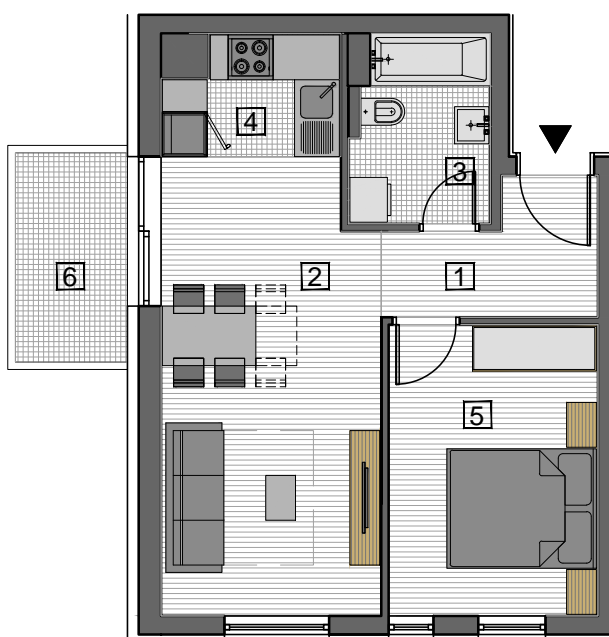

netto površine 2-sobni stan

1	ul.prostor	4,42m ²
2	dnb+blag.	18,33m ²
3	kuhinja	3,64m ²
4	kupaonica	4,63m ²
5	soba	11,15m ²
ukupno:		42,17m ²
6	balkon	4,34m ²
	(x0,50)	2,17m ²

ukupno NP stana:
46,51 m²
sveukupno NKP stana:
44,34 m²

stan:

Z1 - 5.5

44,34 m²

Z1_5.kat

INTERIOR DESIGN _ zadar_Z1_Z1_Z3

SB PROJEKTIRANJE d.o.o.
HORVATOVAC 84a
ZAGREB