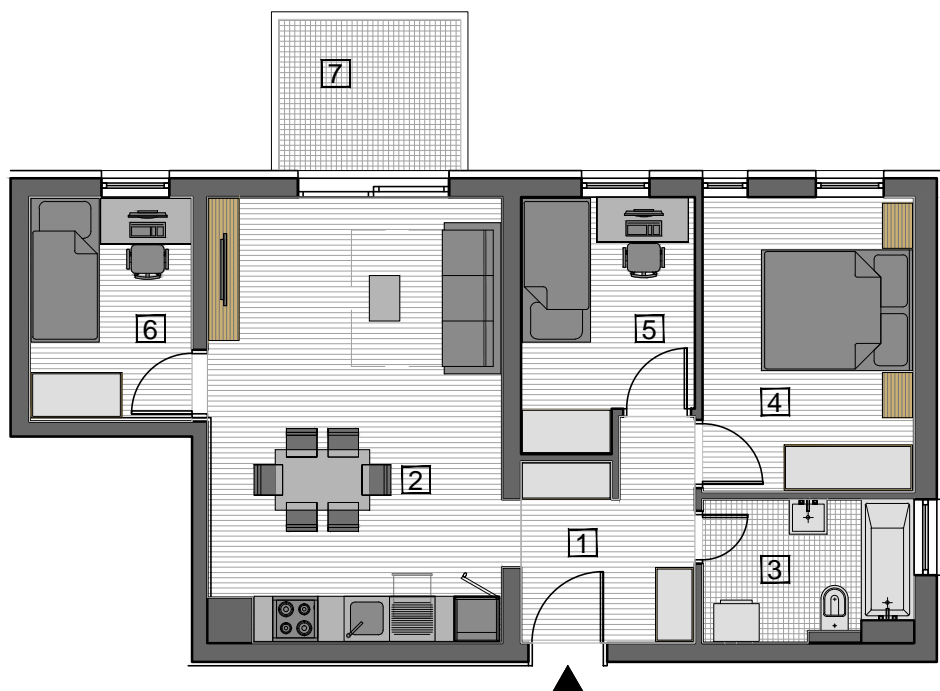

netto površine 3,5-sobni stan

1	ul.prostor	6,77m ²
2	dnb.+blag.+kuhinja	23,45m ²
3	kupaonica	5,21m ²
4	soba	11,18m ²
5	soba	7,33m ²
6	soba	6,54m ²
ukupno:		60,48m ²
7	balkon	4,80m ²
	(x0,50)	2,40m ²

ukupno NP stana:
65,28 m²
sveukupno NKP stana:
62,88 m²

stan:

Z1 - 6.1

62,88 m²

Z1_6.kat

INTERIOR DESIGN _ zadar_Z1_Z1_Z3

SB PROJEKTIRANJE d.o.o.
HORVATOVAC 84a
ZAGREB