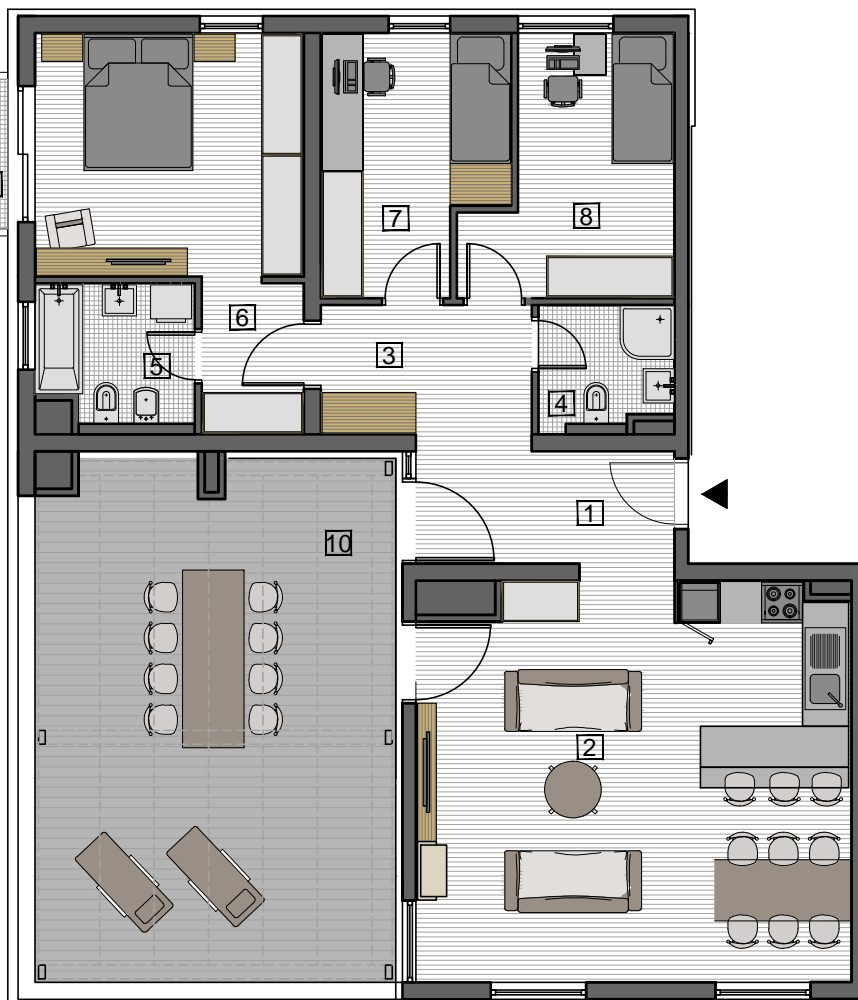

netto površine 4-sobni stan

1	ul.prostor	6,27m ²
2	dnb.+blag.+kuhinja	38,37m ²
3	hodnik	7,01m ²
4	kupaonica	3,35m ²
5	kupaonica	5,08m ²
6	soba	17,92m ²
7	soba	10,03m ²
8	soba	10,22m ²
ukupno:		98,25m ²
10	balkon	1,10m ²
	(x0,50)	0,55m ²
11	terasa	40,60m ²
	(x0,25)	10,15m ²

ukupno NP stana:
139,95 m²
sveukupno NKP stana:
108,95 m²

stan:

Z1 - 6.4

108,95 m²

Z1_6.kat

INTERIOR DESIGN _ zadar_Z1_Z1_Z3

SB PROJEKTIRANJE d.o.o.
HORVATOVAC 84a
ZAGREB