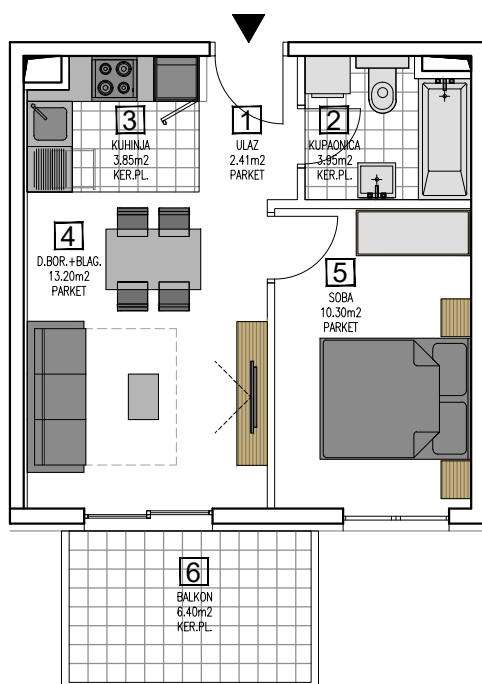

netto površine 2-sobni stan

- 1 ul.prostor 2,41m²
- 2 kupaonica 3,95m²
- 3 kuhinja 3,85m²
- 4 db.+blag. 13,20m²
- 5 soba 10,30m²

ukupno: 33,71m²

- 6 balkon 6,40m²
(x0,50) 3,20m²

ukupno NP stana:

40,11 m²

sveukupno NKP stana:

36,91 m²

stan:

Z10 - 3.6

36,91 m²

Z10_3.kat

Zadar_Z10

SB PROJEKTIRANJE d.o.o.
HORVATOVAC 84a
ZAGREB