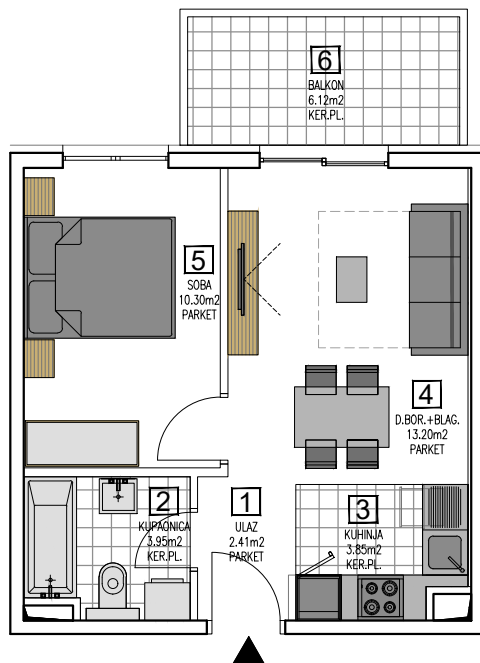

netto površine 2-sobni stan

- 1 ul.prostor 2,41m²
- 2 kupaonica 3,95m²
- 3 kuhinja 3,85m²
- 4 db.+blag. 13,20m²
- 5 soba 10,30m²

ukupno: 33,71m²

- 6 balkon 6,12m²
(x0,50) 3,06m²

ukupno NP stana:

39,83 m²

sveukupno NKP stana:

36,77 m²

stan:

Z10 - 3.9

36,77 m²

Z10_3.kat

Zadar_Z10

SB PROJEKTIRANJE d.o.o.
HORVATOVAC 84a
ZAGREB