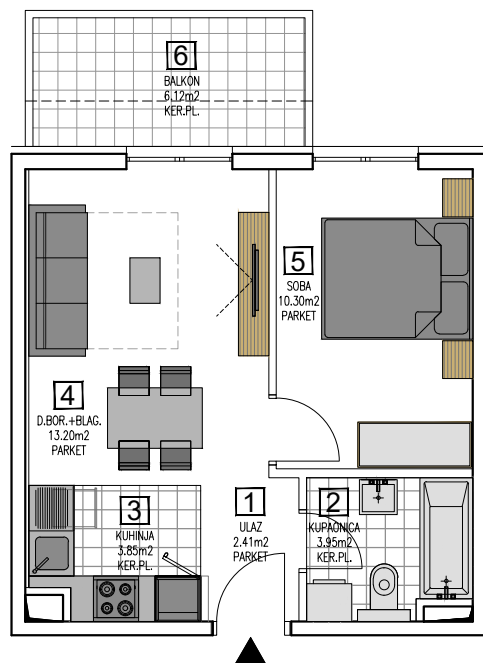

netto površine 2-sobni stan

- 1 ul.prostor 2,41m²
- 2 kupaoonica 3,95m²
- 3 kuhinja 3,85m²
- 4 db.+blag. 13,20m²
- 5 soba 10,30m²

ukupno: 33,71m²

- 6 balkon 2,16m²
(x0,50) 1,08m²
- balkon 3,96m²
(x0,25) 0,99m²

ukupno NP stana:

39,83 m²

sveukupno NKP stana:

35,78 m²

stan:

Z10 - 4.2

35,78 m²

Z10_4.kat