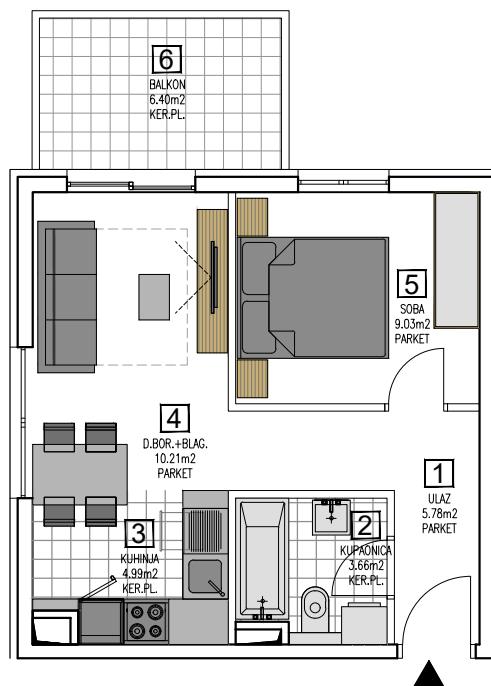

netto površine 2-sobni stan

1	ul.prostor	5,78m ²
2	kupaonica	3,66m ²
3	kuhinja	4,99m ²
4	db.+blag.	10,21m ²
5	soba	9,03m ²

ukupno: 33,67m²

6	balkon	6,40m ²
	(x0,50)	3,20m ²

ukupno NP stana:

40,07 m²

sveukupno NKP stana:

36,87 m²

stan:

Z10 - 4.3

36,87 m²

Z10_4.kat

Zadar_Z10

SB PROJEKTIRANJE d.o.o.
HORVATOVAC 84a
ZAGREB