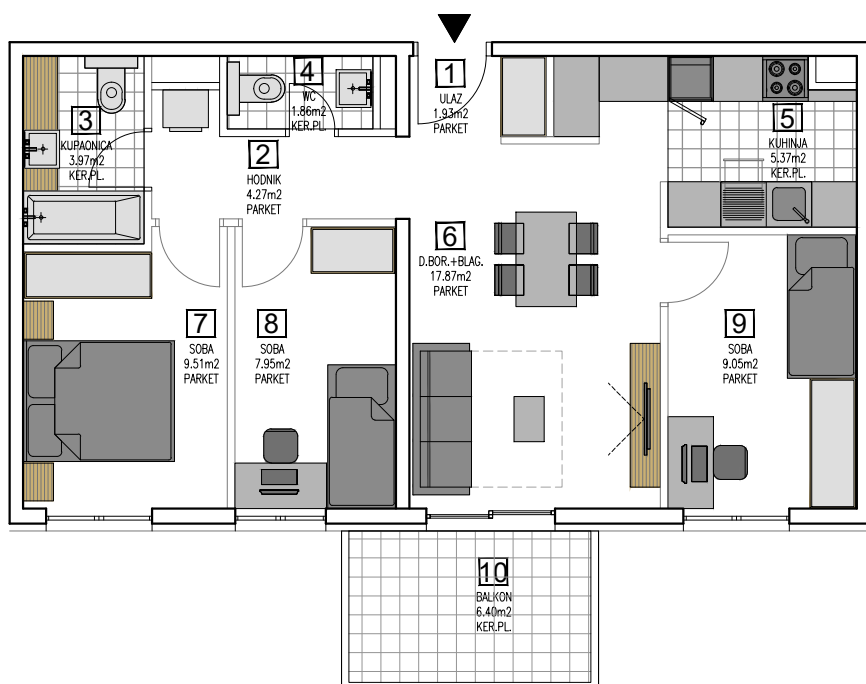

netto površine 4-sobni stan

1	ul.prostor	1,93m ²
2	hodnik	4,27m ²
3	kupaonica	3,97m ²
4	wc	1,86m ²
5	kuhinja	5,37m ²
6	db.+blag.	17,87m ²
7	soba	9,51m ²
8	soba	7,95m ²
9	soba	9,05m ²

ukupno: 61,78m²

10	balkon	6,40m ²
	(x0,50)	3,20m ²

ukupno NP stana:

68,18 m²

sveukupno NKP stana:

64,98 m²

stan:

Z10 - 4.6

64,98 m²

Z10_4.kat