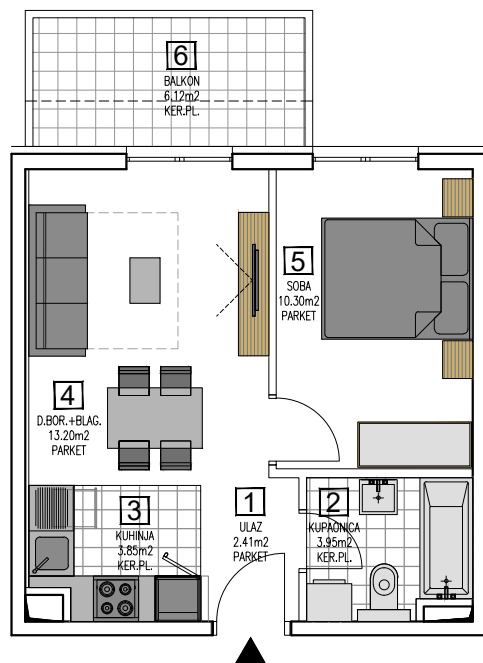

netto površine 2-sobni stan

- 1 ul.prostor 2,41m²
- 2 kupaoonica 3,95m²
- 3 kuhinja 3,85m²
- 4 db.+blag. 13,20m²
- 5 soba 10,30m²

ukupno: 33,71m²

- 6 balkon 2,16m²
(x0,50) 1,08m²
- balkon 3,96m²
(x0,25) 0,99m²

ukupno NP stana:

39,83 m²

sveukupno NKP stana:

35,78 m²

stan:

Z10 - 6.2

35,78 m²

Z10_6.kat