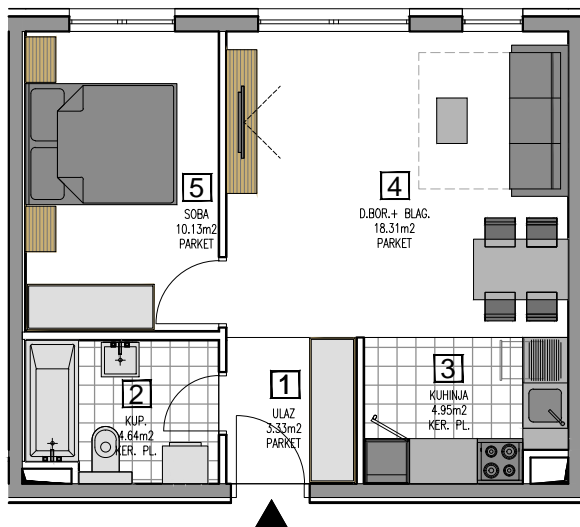

netto površine 2-sobni stan

- 1 ul.prostor 3,33m²
- 2 kupaonica 4,64m²
- 3 kuhinja 4,95m²
- 4 db.+blag. 18,31m²
- 5 soba 10,13m²

ukupno: 41,36m²

sveukupno NKP stana:
41,36 m²

stan:

Z11 - P.5

41,36 m²

Z11_prizemlje