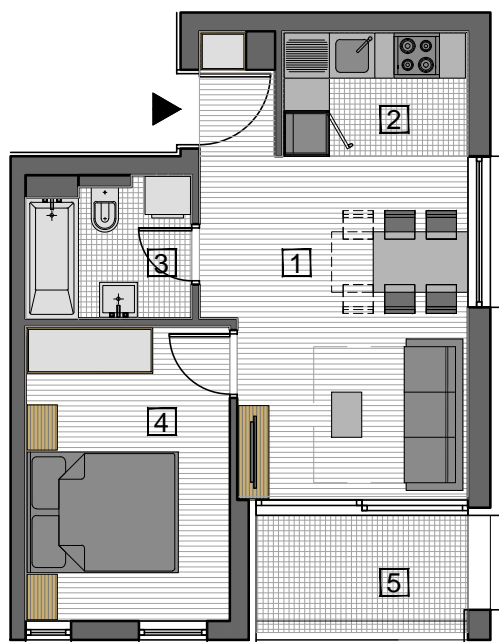

netto površine 2-sobni stan

1 ul.+blag.+dn.borav. 17,19m²

2 kuhinja 4,04m²

3 kupaonica 3,97m²

4 soba 10,60m²

ukupno: 35,80m²

5 loggia 4,17m²
(x0,75) 3,13m²

ukupno NP stana: 39,97 m²

sveukupno NKP stana: 38,93 m²

stan:

Z2 - 0.2

38,93 m²

Z2_prizemlje

INTERIOR DESIGN _ zadar_Z2_Z2_Z3

SB PROJEKTIRANJE d.o.o.
HORVATOVAC 84a
ZAGREB