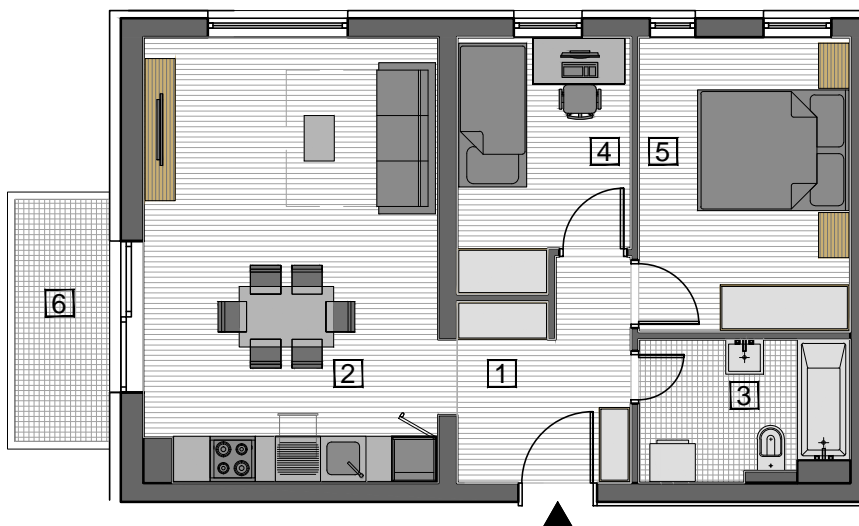

netto površine 3-sobni stan

1	ul.prostor	6,77m ²
2	dnb.+blag.+kuhinja	23,87m ²
3	kupaonica	5,11m ²
4	soba	7,33m ²
5	soba	10,99m ²
ukupno:		53,72m ²
6	balkon	4,16m ²
	(x0,50)	2,08m ²

ukupno NP stana:
57,88 m²
sveukupno NKP stana:
55,80 m²

stan:

Z2 - 1.6

55,80 m²

Z2_1.kat

INTERIOR DESIGN _ zadar_Z2_Z2_Z3

SB PROJEKTIRANJE d.o.o.
HORVATOVAC 84a
ZAGREB