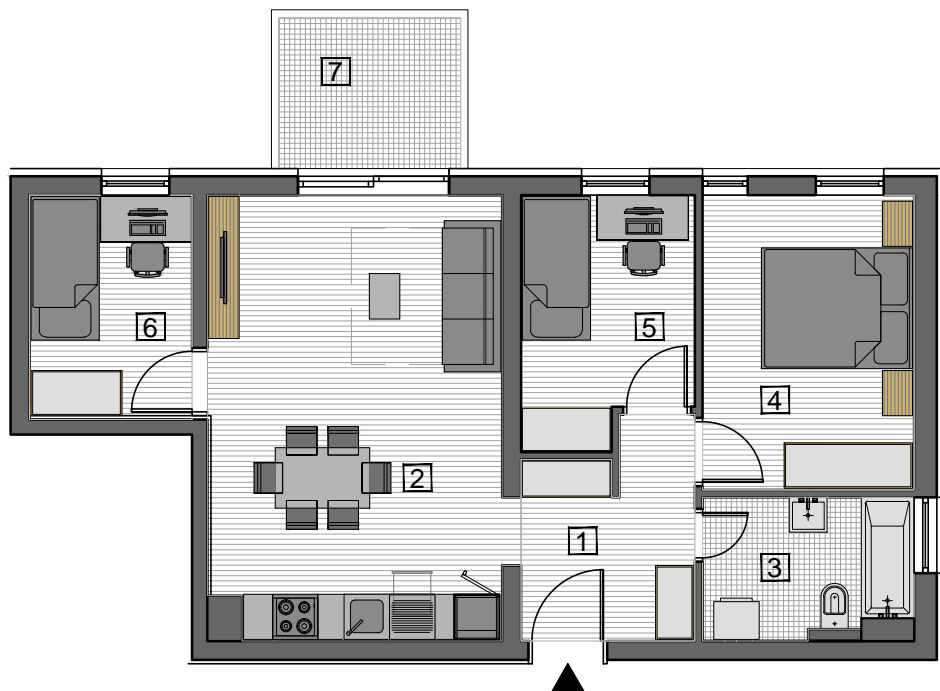

netto površine 3,5-sobni stan

1	ul.prostor	6,77m ²
2	dnb.+blag.+kuhinja	23,53m ²
3	kupaonica	5,21m ²
4	soba	11,18m ²
5	soba	7,33m ²
6	soba	6,54m ²
ukupno:		60,56m ²
7	balkon	4,80m ²
	(x0,50)	2,40m ²

ukupno NP stana:
65,36 m²
sveukupno NKP stana:
62,96 m²

stan:

Z2 - 2.1

62,96 m²

Z2_2.kat

INTERIOR DESIGN _ zadar_Z2_Z2_Z3

SB PROJEKTIRANJE d.o.o.
HORVATOVAC 84a
ZAGREB