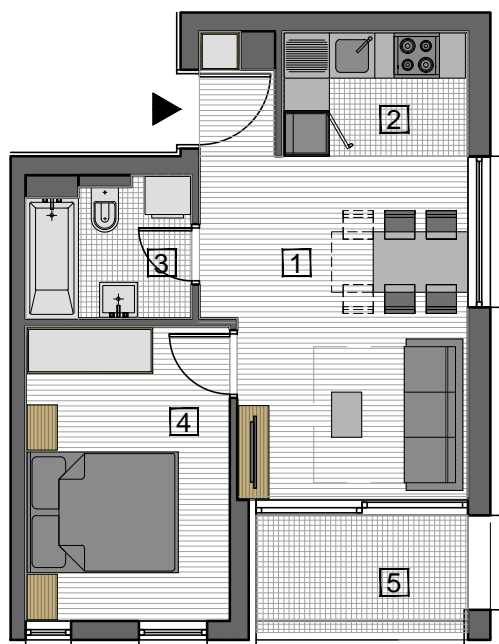

netto površine 2-sobni stan

1 ul.+blag.+dn.borav. 17,07m²

2 kuhinja 4,13m²

3 kupaonica 3,97m²

4 soba 10,60m²

ukupno: 35,77m²

5 loggia 4,17m²
(x0,75) 3,13m²

ukupno NP stana: 39,94 m²

sveukupno NKP stana: 38,90 m²

stan:

Z2 - 2.2

38,90 m²

Z2_2.kat

INTERIOR DESIGN _ zadar_Z2_Z2_Z3

SB PROJEKTIRANJE d.o.o.
HORVATOVAC 84a
ZAGREB