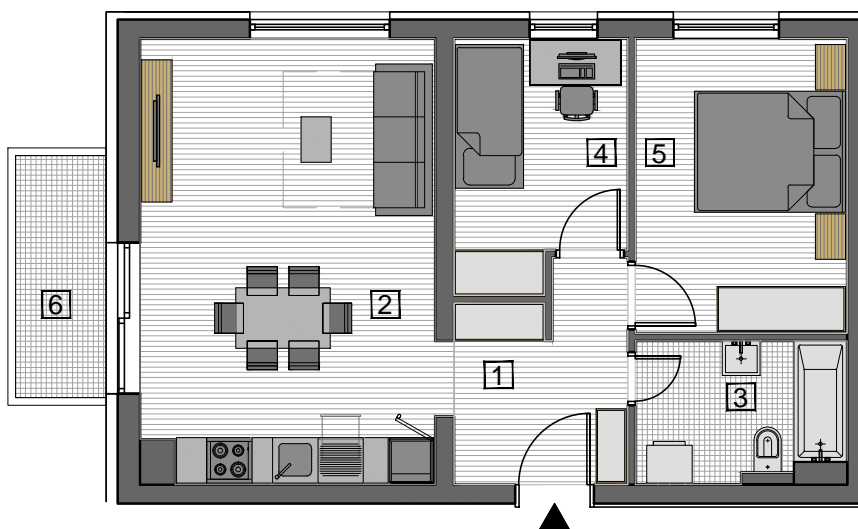

netto površine 3-sobni stan

1	ul.prostor	6,77m ²
2	dnb.+blag.+kuhinja	23,83m ²
3	kupaonica	5,11m ²
4	soba	7,33m ²
5	soba	10,99m ²
ukupno:		54,03m ²
6	balkon	4,00m ²
	(x0,50)	2,00m ²

ukupno NP stana:
58,03 m²
sveukupno NKP stana:
56,03 m²

stan:

Z2 - 2.6

56,03 m²

Z2_2.kat

INTERIOR DESIGN _ zadar_Z2_Z2_Z3

SB PROJEKTIRANJE d.o.o.
HORVATOVAC 84a
ZAGREB