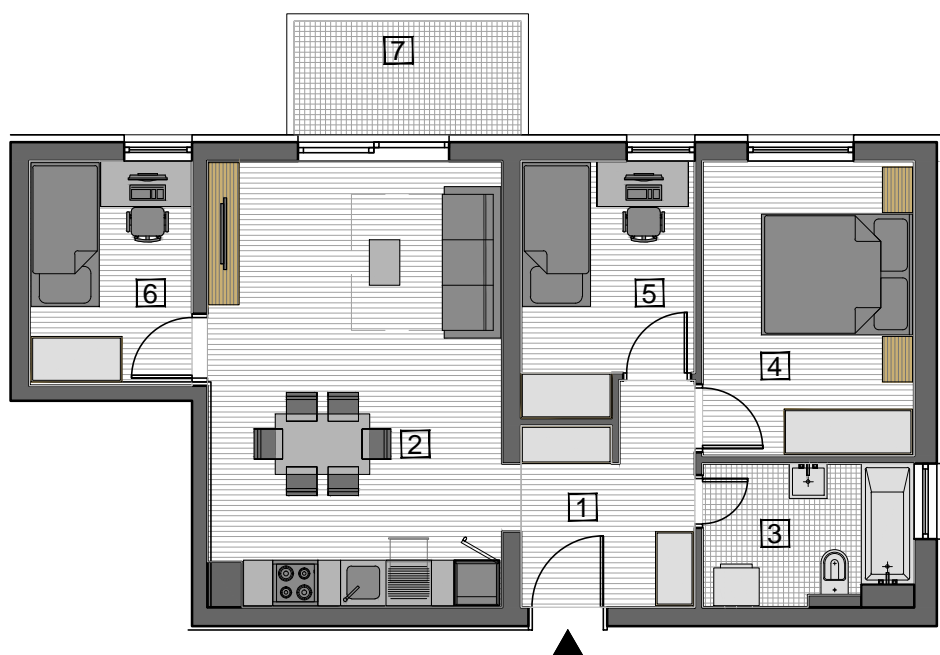

netto površine 3,5-sobni stan

1	ul.prostor	6,77m ²
2	dnb.+blag.+kuhinja	23,53m ²
3	kupaonica	5,21m ²
4	soba	11,18m ²
5	soba	7,33m ²
6	soba	6,54m ²
ukupno:		60,56m ²
7	balkon	4,50m ²
	(x0,50)	2,25m ²

ukupno NP stana:
65,06 m²
sveukupno NKP stana:
62,81 m²

stan:

Z2 - 3.1

62,81 m²

Z2_3.kat

INTERIOR DESIGN _ zadar_Z2_Z2_Z3

SB PROJEKTIRANJE d.o.o.
HORVATOVAC 84a
ZAGREB