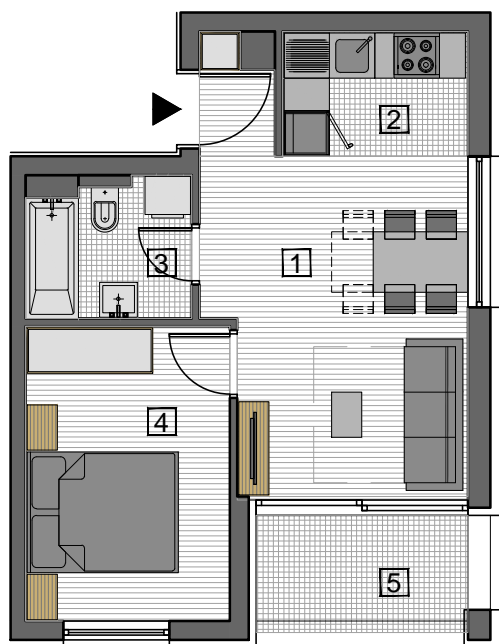

netto površine 2-sobni stan

1 ul.+blag.+dn.borav. 17,07m²

2 kuhinja 4,13m²

3 kupaonica 3,97m²

4 soba 10,60m²

ukupno: 35,77m²

5 loggia 4,17m²
(x0,75) 3,13m²

ukupno NP stana: 39,94 m²

sveukupno NKP stana: 38,90 m²

stan:

Z2 - 3.2

38,90 m²

Z2_3.kat

INTERIOR DESIGN _ zadar_Z2_Z2_Z3

SB PROJEKTIRANJE d.o.o.
HORVATOVAC 84a
ZAGREB