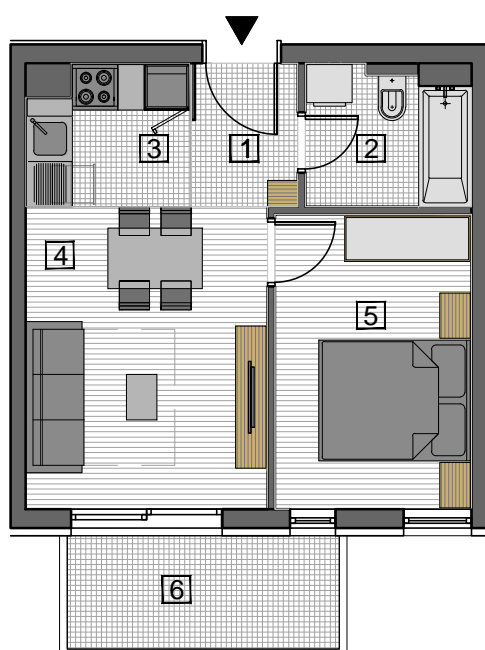

netto površine 2-sobni stan

1	ul.prostor	2,70m ²
2	kupaonica	3,97m ²
3	kuhinja	3,89m ²
4	dnb+blag.	13,35m ²
5	soba	10,21m ²
ukupno:		34,12m ²
6	balkon	4,95m ²
	(x0,50)	2,48m ²

ukupno NP stana:
39,07 m²
sveukupno NKP stana:
36,60 m²

stan:

Z2 - 3.4

36,60 m²

Z2_3.kat

INTERIOR DESIGN _ zadar_Z2_Z2_Z3

SB PROJEKTIRANJE d.o.o.
HORVATOVAC 84a
ZAGREB