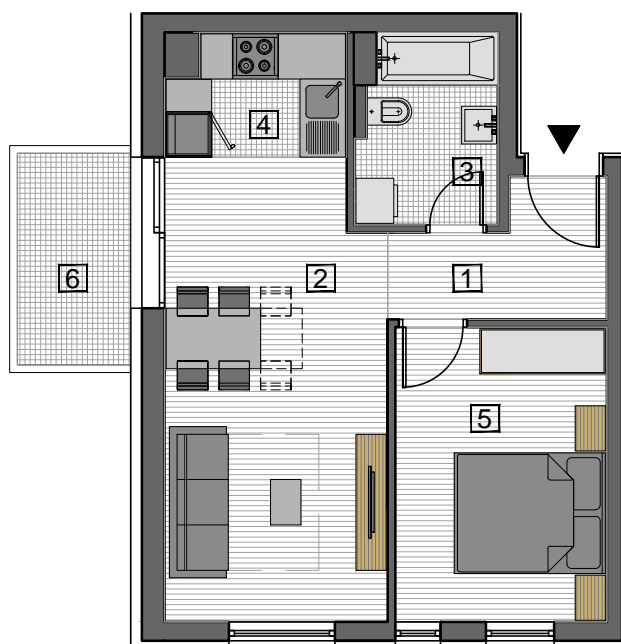

netto površine 2-sobni stan

1	ul.prostor	4,42m ²
2	dnb+blag.	18,33m ²
3	kuhinja	3,74m ²
4	kupaonica	4,63m ²
5	soba	11,15m ²
ukupno:		42,27m ²
6	balkon	4,34m ²
	(x0,50)	2,17m ²

ukupno NP stana:

46,61 m²

sveukupno NKP stana:

44,44 m²

stan:

Z2 - 3.5

44,44 m²

Z2_3.kat

INTERIOR DESIGN _ zadar_Z2_Z2_Z3

SB PROJEKTIRANJE d.o.o.
HORVATOVAC 84a
ZAGREB