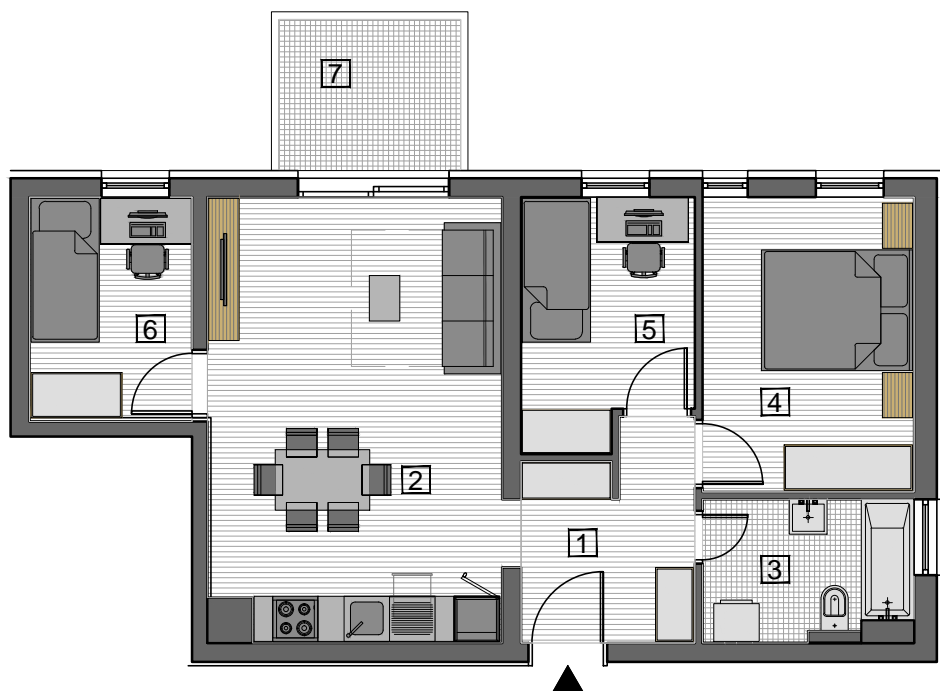

netto površine 3,5-sobni stan

1	ul.prostor	6,77m ²
2	dnb.+blag.+kuhinja	23,45m ²
3	kupaonica	5,21m ²
4	soba	11,18m ²
5	soba	7,33m ²
6	soba	6,54m ²
ukupno:		60,48m ²
7	balkon	4,80m ²
	(x0,50)	2,40m ²

ukupno NP stana:
65,28 m²
sveukupno NKP stana:
62,88 m²

stan:

Z2 - 6.1

62,88 m²

Z2_6.kat

INTERIOR DESIGN _ zadar_Z2_Z2_Z3

SB PROJEKTIRANJE d.o.o.
HORVATOVAC 84a
ZAGREB