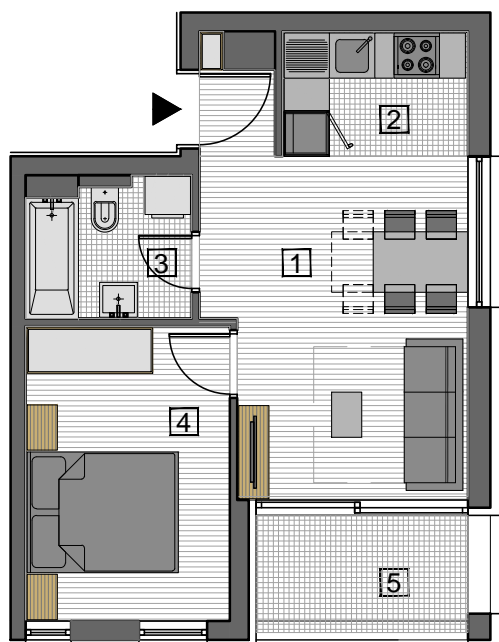

netto površine 2-sobni stan

1	ul.+blag.+dn.borav.	17,04m ²
2	kuhinja	4,04m ²
3	kupaonica	3,97m ²
4	soba	10,60m ²
ukupno:		35,65m ²
5	loggia	4,17m ²
	(x0,75)	3,13m ²

ukupno NP stana:
39,82 m²
sveukupno NKP stana:
38,78 m²

stan:

Z2 - 6.2

38,78 m²

Z2_6.kat

INTERIOR DESIGN _ zadar_Z2_Z3

SB PROJEKTIRANJE d.o.o.
HORVATOVAC 84a
ZAGREB