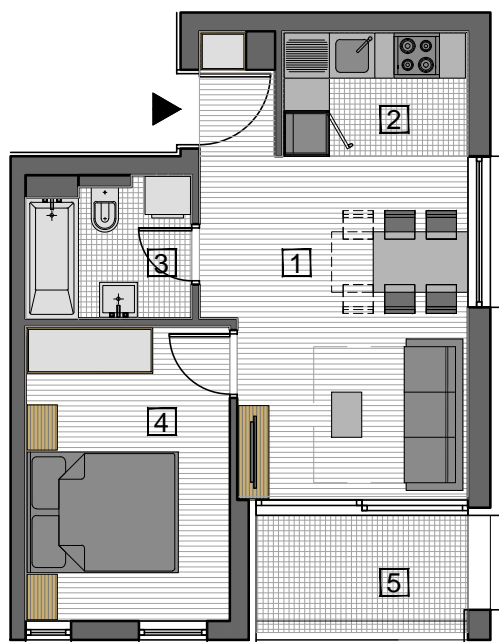

netto površine 2-sobni stan

1 ul.+blag.+dn.borav. 17,19m²

2 kuhinja 4,04m²

3 kupaonica 3,97m²

4 soba 10,60m²

ukupno: 35,80m²

5 loggia 4,17m²
(x0,75) 3,13m²

ukupno NP stana: 39,97 m²

sveukupno NKP stana: 38,93 m²

stan:

Z3 - 0.2

38,93 m²

Z3_prizemlje

INTERIOR DESIGN _ zadar_Z3_Z3_Z3

SB PROJEKTIRANJE d.o.o.
HORVATOVAC 84a
ZAGREB