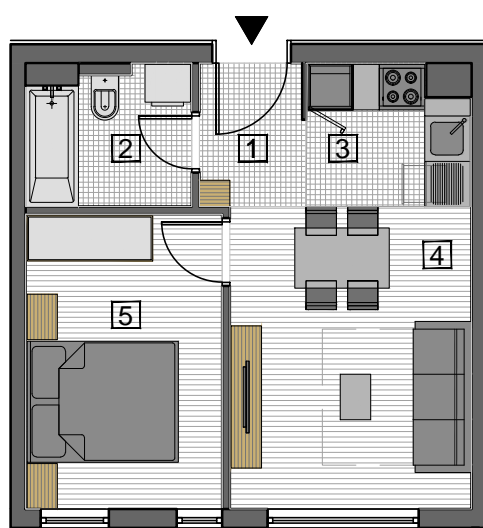

netto površine 2-sobni stan

1	ul.prostor	2,70m ²
2	kupaonica	3,97m ²
3	kuhinja	3,89m ²
4	dnb+blag.	13,35m ²
5	soba	10,21m ²
ukupno:		34,12m ²

ukupno NP stana:
34,12 m²
sveukupno NKP stana:
34,12 m²

stan:

Z3 - 0.3

34,12 m²

Z3_prizemlje

INTERIOR DESIGN _ zadar_Z3_Z3_Z3

SB PROJEKTIRANJE d.o.o.
HORVATOVAC 84a
ZAGREB