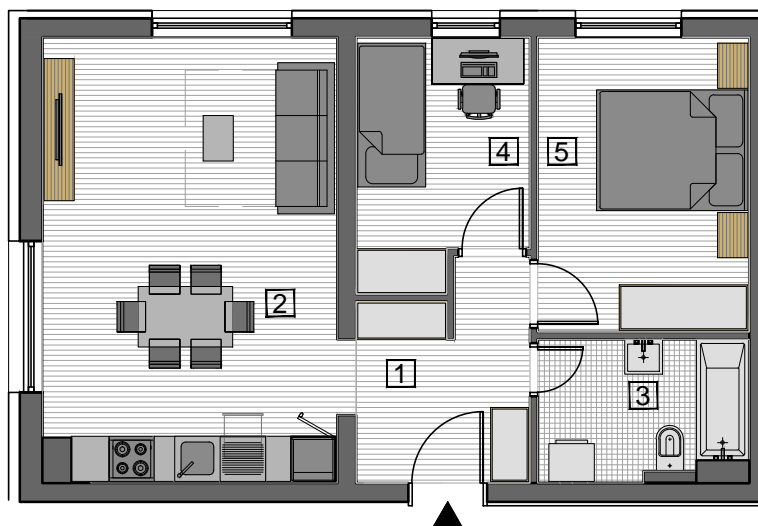

netto površine 3-sobni stan

1	ul.prostor	6,77m ²
2	dnb.+blag.+kuhinja	23,87m ²
3	kupaonica	5,11m ²
4	soba	7,33m ²
5	soba	10,99m ²
ukupno:		54,07m ²

ukupno NP stana:
54,07 m²
sveukupno NKP stana:
54,07 m²

stan:

Z3 - 0.6

54,07 m²

Z3_prizemlje

INTERIOR DESIGN _ zadar_Z3_Z3_Z3

SB PROJEKTIRANJE d.o.o.
HORVATOVAC 84a
ZAGREB