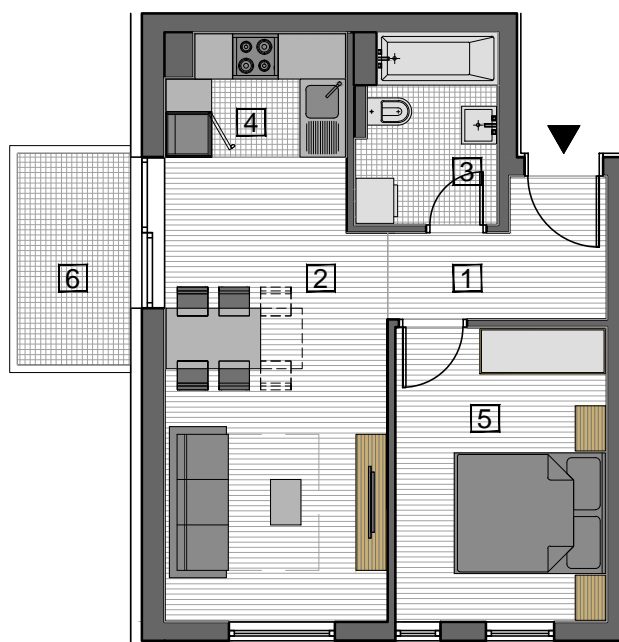

netto površine 2-sobni stan

1	ul.prostor	4,42m ²
2	dnb+blag.	18,33m ²
3	kuhinja	3,79m ²
4	kupaonica	4,63m ²
5	soba	11,15m ²
ukupno:		42,32m ²
6	balkon	4,34m ²
	(x0,50)	2,17m ²

ukupno NP stana:
46,66 m²
sveukupno NKP stana:
44,49 m²

stan:

Z3 - 1.5

44,49 m²

Z3_1.kat

INTERIOR DESIGN _ zadar_Z3_Z3_Z3

SB PROJEKTIRANJE d.o.o.
HORVATOVAC 84a
ZAGREB