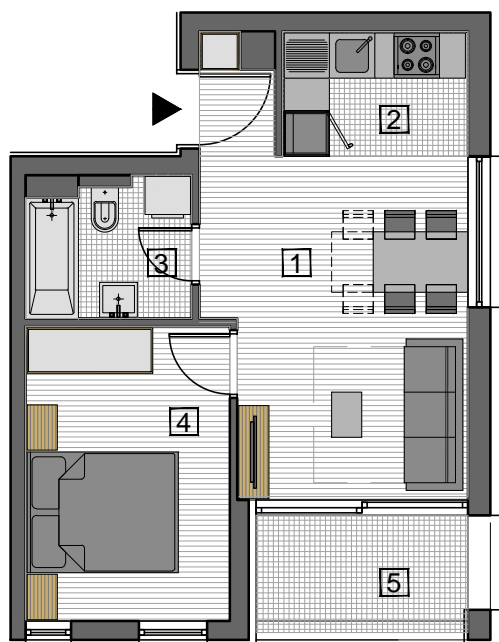

netto površine 2-sobni stan

1 ul.+blag.+dn.borav. 17,07m²

2 kuhinja 4,13m²

3 kupaonica 3,97m²

4 soba 10,60m²

ukupno: 35,77m²

5 loggia 4,17m²
(x0,75) 3,13m²

ukupno NP stana: 39,94 m²

sveukupno NKP stana: 38,90 m²

stan:

Z3 - 2.2

38,90 m²

Z3_2.kat

INTERIOR DESIGN _ zadar_Z3_Z3_Z3

SB PROJEKTIRANJE d.o.o.
HORVATOVAC 84a
ZAGREB