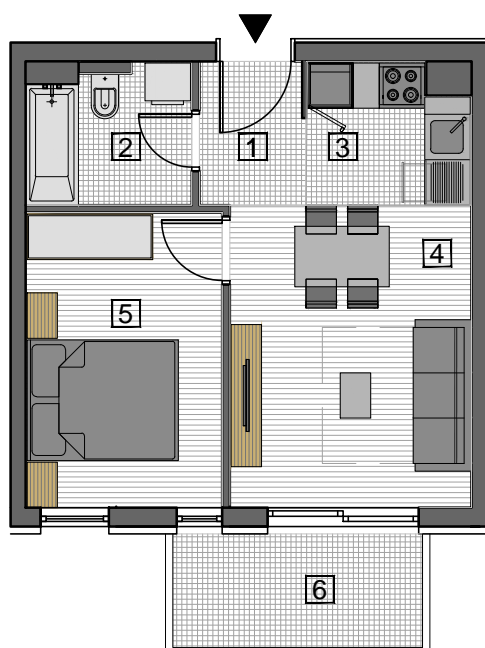

netto površine 2-sobni stan

1	ul.prostor	2,70m ²
2	kupaonica	3,97m ²
3	kuhinja	3,89m ²
4	dnb+blag.	13,35m ²
5	soba	10,21m ²
ukupno:		34,12m ²
6	balkon	4,95m ²
	(x0,50)	2,48m ²

ukupno NP stana:
39,07 m²
sveukupno NKP stana:
36,60 m²

stan:

Z3 - 2.3

36,60 m²

Z3_2.kat

INTERIOR DESIGN _ zadar_Z3_Z3_Z3

SB PROJEKTIRANJE d.o.o.
HORVATOVAC 84a
ZAGREB