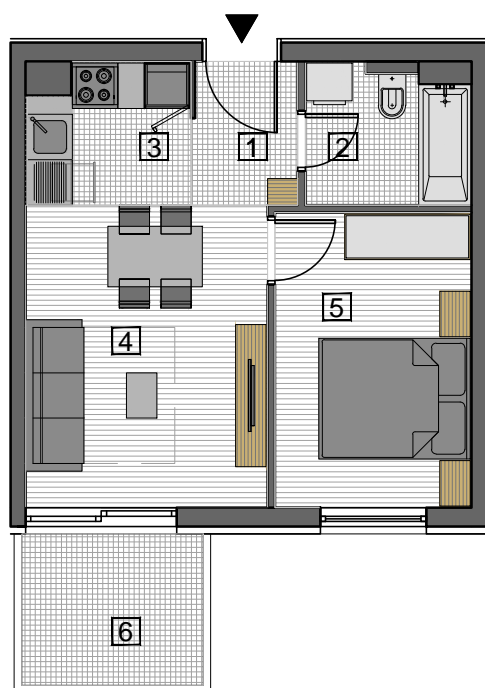

netto površine 2-sobni stan

1	ul.prostor	2,70m ²
2	kupaonica	3,97m ²
3	kuhinja	3,89m ²
4	dnb+blag.	13,35m ²
5	soba	10,21m ²
ukupno:		34,12m ²
6	balkon	4,80m ²
	(x0,50)	2,40m ²

ukupno NP stana:
38,92 m²
sveukupno NKP stana:
36,52 m²

stan:

Z3 - 2.4

36,52 m²

Z3_2.kat

INTERIOR DESIGN _ zadar_Z3_Z3_Z3

SB PROJEKTIRANJE d.o.o.
HORVATOVAC 84a
ZAGREB