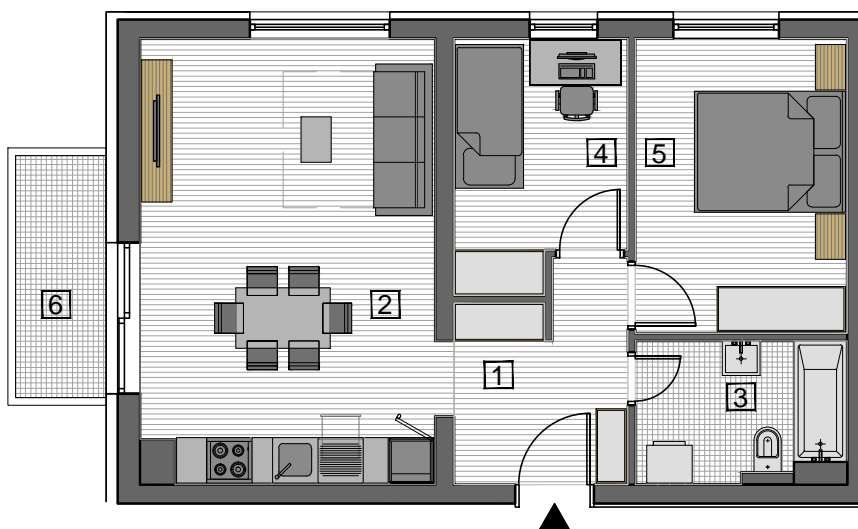

netto površine 3-sobni stan

1	ul.prostor	6,77m ²
2	dnb.+blag.+kuhinja	23,83m ²
3	kupaonica	5,11m ²
4	soba	7,33m ²
5	soba	10,99m ²
ukupno:		54,03m ²
6	balkon	4,00m ²
	(x0,50)	2,00m ²

ukupno NP stana:
58,03 m²
sveukupno NKP stana:
56,03 m²

stan:

Z3 - 2.6

56,03 m²

Z3_2.kat

INTERIOR DESIGN _ zadar_Z3_Z3_Z3

SB PROJEKTIRANJE d.o.o.
HORVATOVAC 84a
ZAGREB