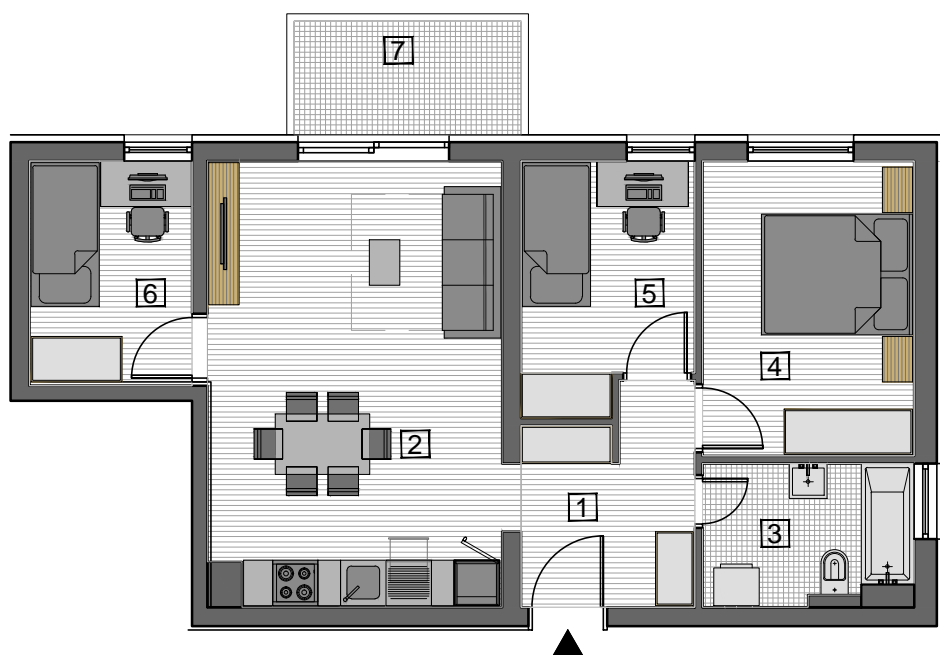

netto površine 3,5-sobni stan

1	ul.prostor	6,77m ²
2	dnb.+blag.+kuhinja	23,53m ²
3	kupaonica	5,21m ²
4	soba	11,18m ²
5	soba	7,33m ²
6	soba	6,54m ²
ukupno:		60,56m ²
7	balkon	4,50m ²
	(x0,50)	2,25m ²

ukupno NP stana:
65,06 m²
sveukupno NKP stana:
62,81 m²

stan:

Z3 - 3.1

62,81 m²

Z3_3.kat

INTERIOR DESIGN _ zadar_Z3_Z3_Z3

SB PROJEKTIRANJE d.o.o.
HORVATOVAC 84a
ZAGREB