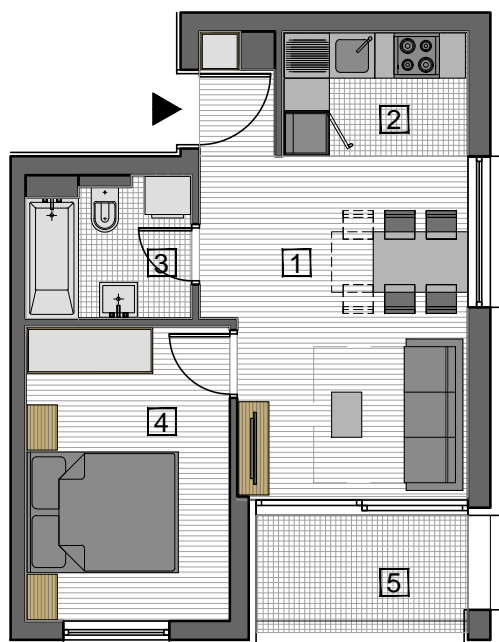

netto površine 2-sobni stan

1 ul.+blag.+dn.borav. 17,07m²

2 kuhinja 4,13m²

3 kupaonica 3,97m²

4 soba 10,60m²

ukupno: 35,77m²

5 loggia 4,17m²
(x0,75) 3,13m²

ukupno NP stana: 39,94 m²

sveukupno NKP stana: 38,90 m²

stan:

Z3 - 3.2

38,90 m²

Z3_3.kat

INTERIOR DESIGN _ zadar_Z3_Z3_Z3

SB PROJEKTIRANJE d.o.o.
HORVATOVAC 84a
ZAGREB