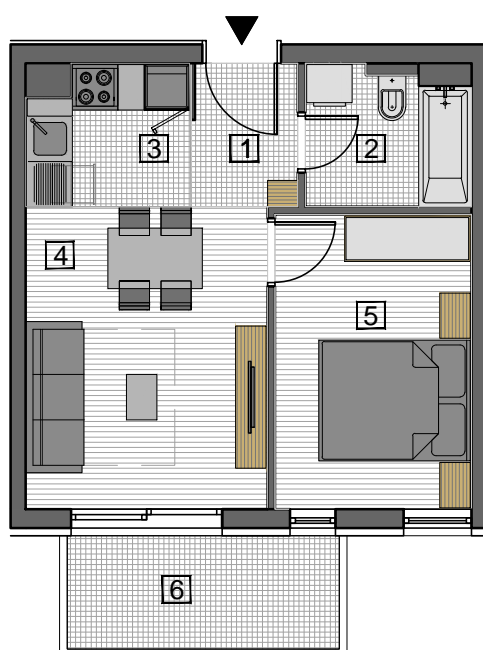

netto površine 2-sobni stan

1	ul.prostor	2,70m ²
2	kupaonica	3,97m ²
3	kuhinja	3,89m ²
4	dnb+blag.	13,35m ²
5	soba	10,21m ²
ukupno:		34,12m ²
6	balkon	4,95m ²
	(x0,50)	2,48m ²

ukupno NP stana:
39,07 m²
sveukupno NKP stana:
36,60 m²

stan:

Z3 - 3.4

36,60 m²

Z3_3.kat

INTERIOR DESIGN _ zadar_Z3_Z3_Z3

SB PROJEKTIRANJE d.o.o.
HORVATOVAC 84a
ZAGREB