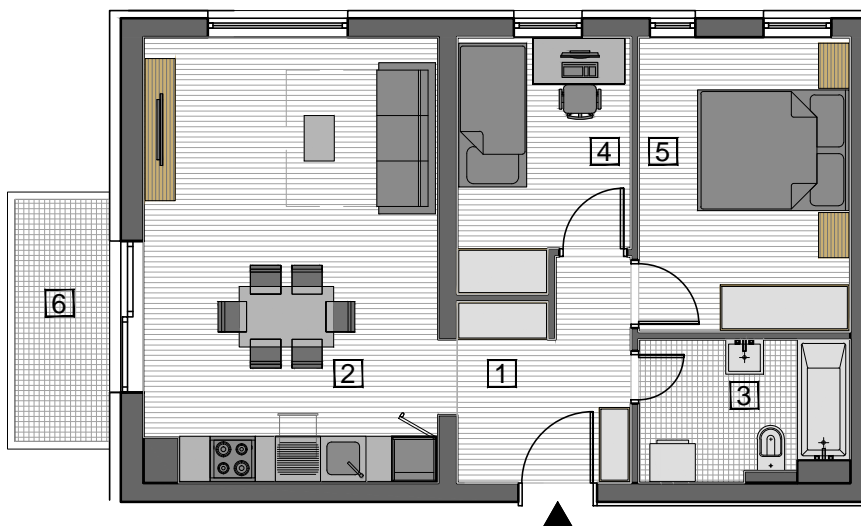

netto površine 3-sobni stan

1	ul.prostor	6,77m ²
2	dnb.+blag.+kuhinja	23,83m ²
3	kupaonica	5,11m ²
4	soba	7,33m ²
5	soba	10,99m ²
ukupno:		54,03m ²
6	balkon	4,16m ²
	(x0,50)	2,08m ²

ukupno NP stana:
58,19 m²
sveukupno NKP stana:
56,11 m²

stan:

Z3 - 3.6

56,11 m²

Z3_3.kat

INTERIOR DESIGN _ zadar_Z3_Z3_Z3

SB PROJEKTIRANJE d.o.o.
HORVATOVAC 84a
ZAGREB