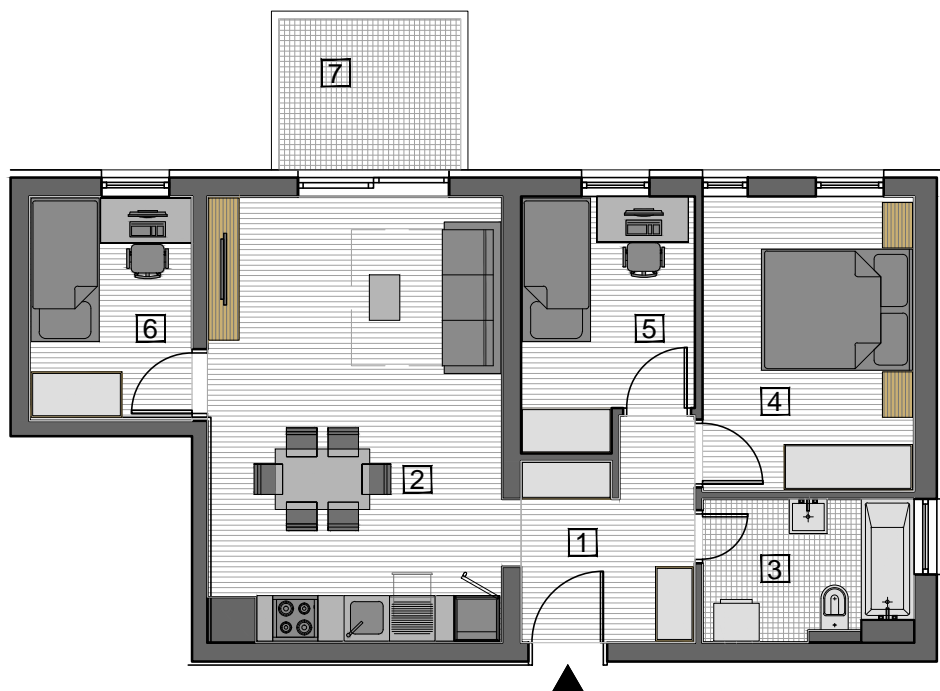

netto površine 3,5-sobni stan

1	ul.prostor	6,77m ²
2	dnb.+blag.+kuhinja	23,45m ²
3	kupaonica	5,21m ²
4	soba	11,18m ²
5	soba	7,33m ²
6	soba	6,54m ²
ukupno:		60,48m ²
7	balkon	4,80m ²
	(x0,50)	2,40m ²

ukupno NP stana:
65,28 m²
sveukupno NKP stana:
62,88 m²

stan:

Z3 - 4.1

62,88 m²

Z3_4.kat

INTERIOR DESIGN _ zadar_Z3_Z3_Z3

SB PROJEKTIRANJE d.o.o.
HORVATOVAC 84a
ZAGREB